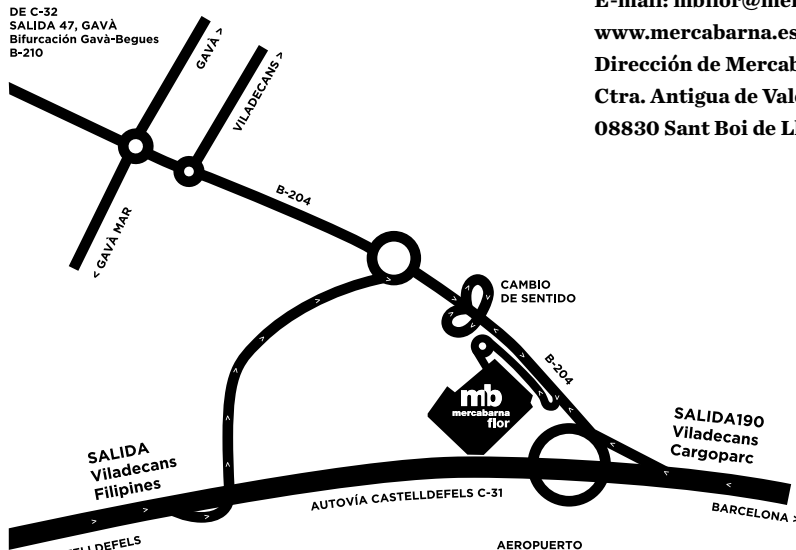

### MERCABARNA-FLOR

Cómo llegar:

DE C-32  
SALIDA 47, GAVÀ  
Bifurcación Gavà-Begues  
B-210