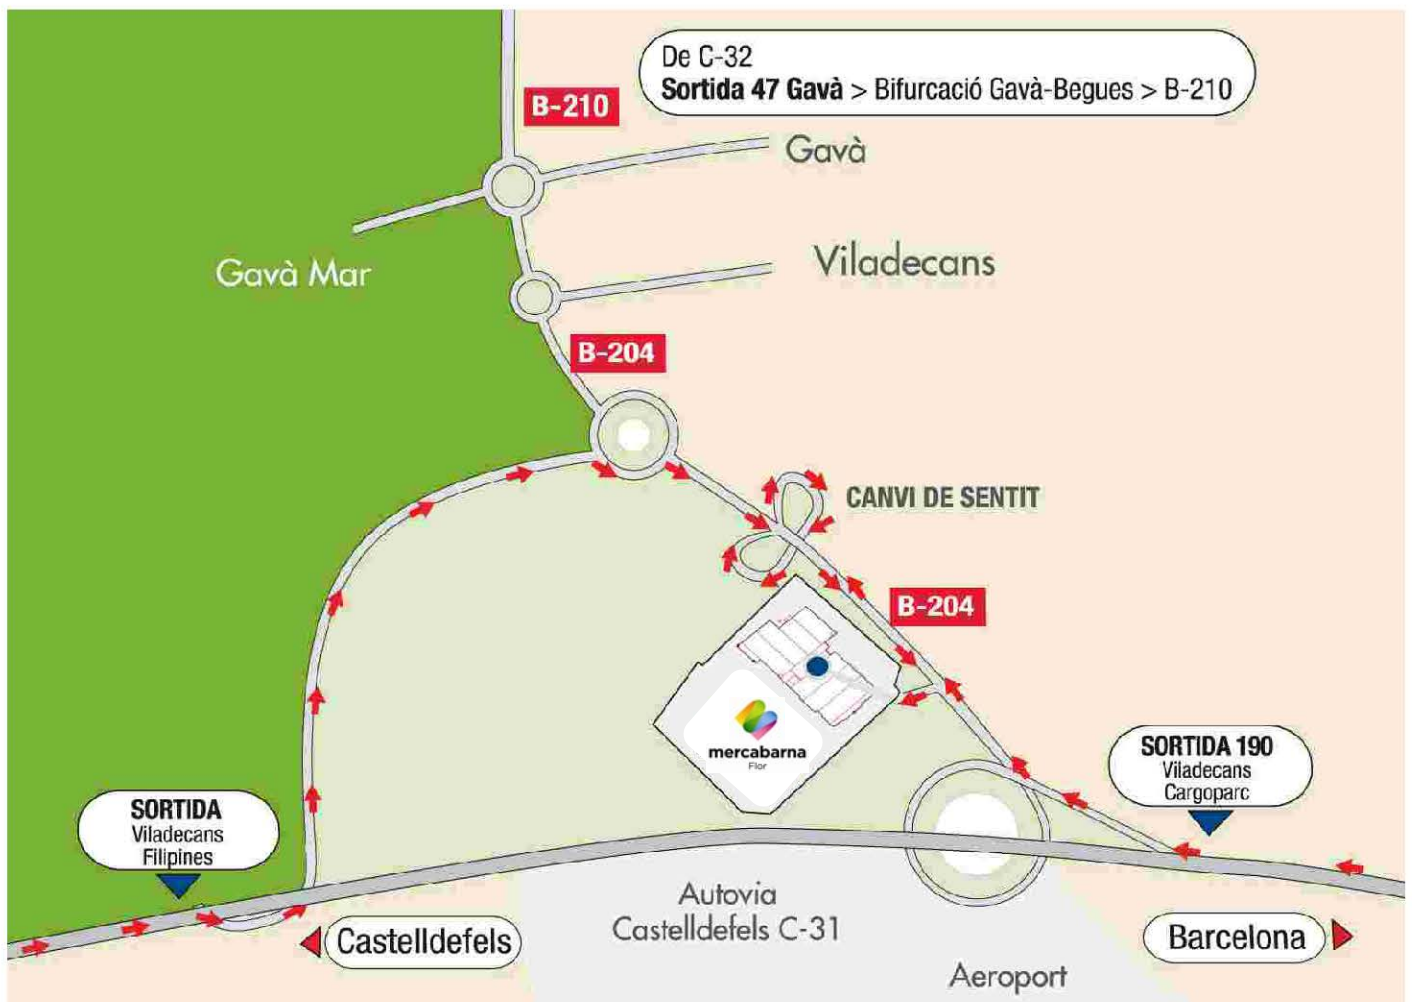

Ubicació de Mercabarna-flor

Mercabarna-flor està situat al costat de la sortida 190 de l'Autovia de Castelldefels, a la Ctra. Antiga de València (B-204), número 1, en uns terrenys que pertanyen als termes municipals de Sant Boi de Llobregat i El Prat de Llobregat, en un emplaçament ben comunicat i situat al costat mateix de la terminal de càrrega de l'Aeroport de Barcelona, amb enllaços directes a les rondes de Barcelona i connexió directa a les autopistes de Girona, Lleida i Tarragona (AP-2, AP-7) pel Nus del Llobregat.

Coordenades de Mercabarna-flor.

GPS: N41 18.318 E2 03.528

Graus decimals: 41.3053 2.0588

Graus, minuts i segons: N41 18 19 E2 03 31

Transport públic.

També és possible accedir a Mercabarna-flor mitjançant les següents línies regulars d'autobús:

- L-80 Gavà-Barcelona (Pl. Espanya)-Gavà.
- L-87 Viladecans-Barcelona (Pl. Espanya)-Viladecans.

trobades d'empresa, congressos, convencions, cursos, seminaris, presentacions de producte, mini-fires sectorials, filmació d'espots publicitaris, filmació de pel·lícules, sessions fotogràfiques...>>>>>

mercabarna
Flor