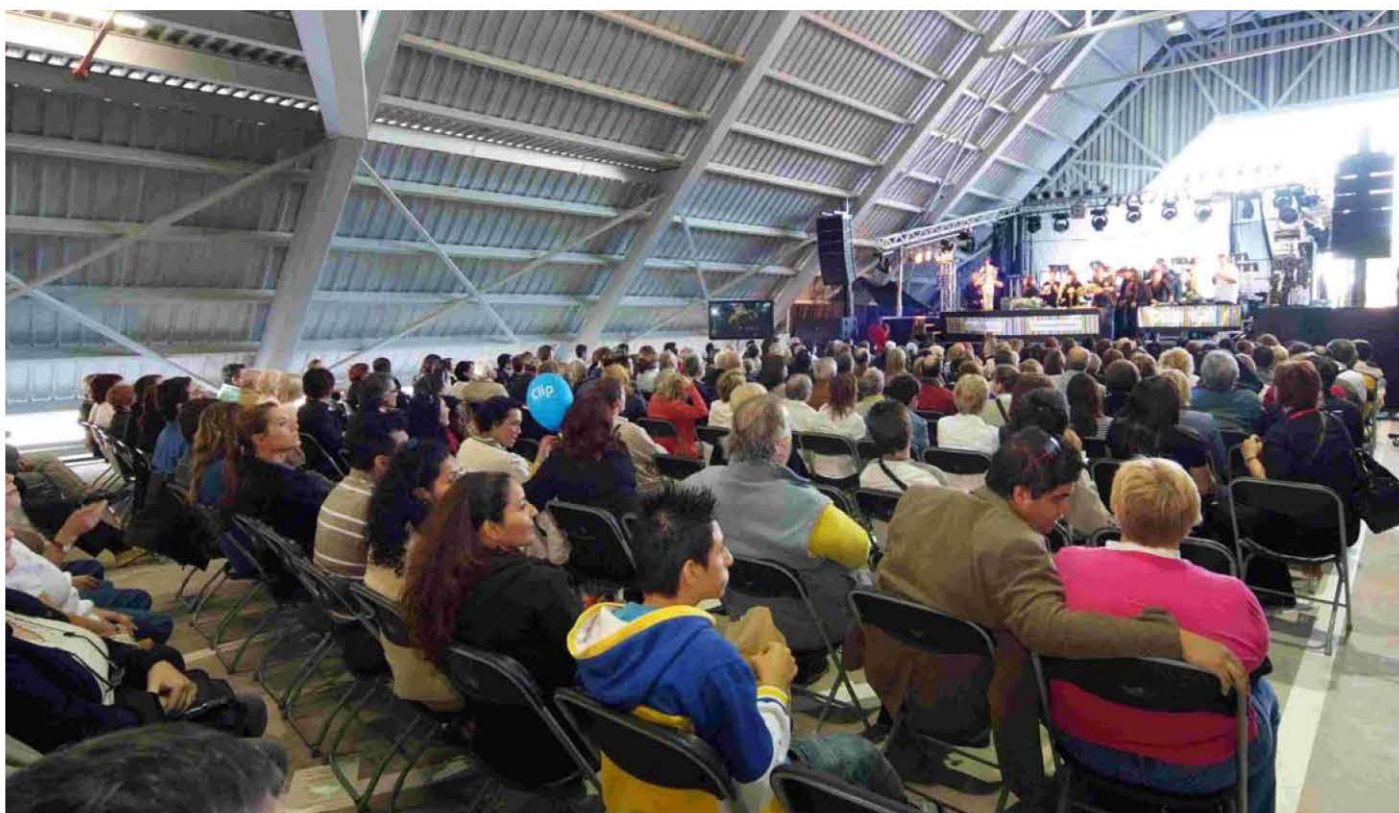

mercabarna
Flor

Zona exterior coberta

Superfície: 1.200 m².

Descripció: Zona exterior coberta modulable, per a tot tipus d'esdeveniments, situada a l'aire lliure sota cobert.

Capacitat: Segons ús, màxim 1.000 persones.