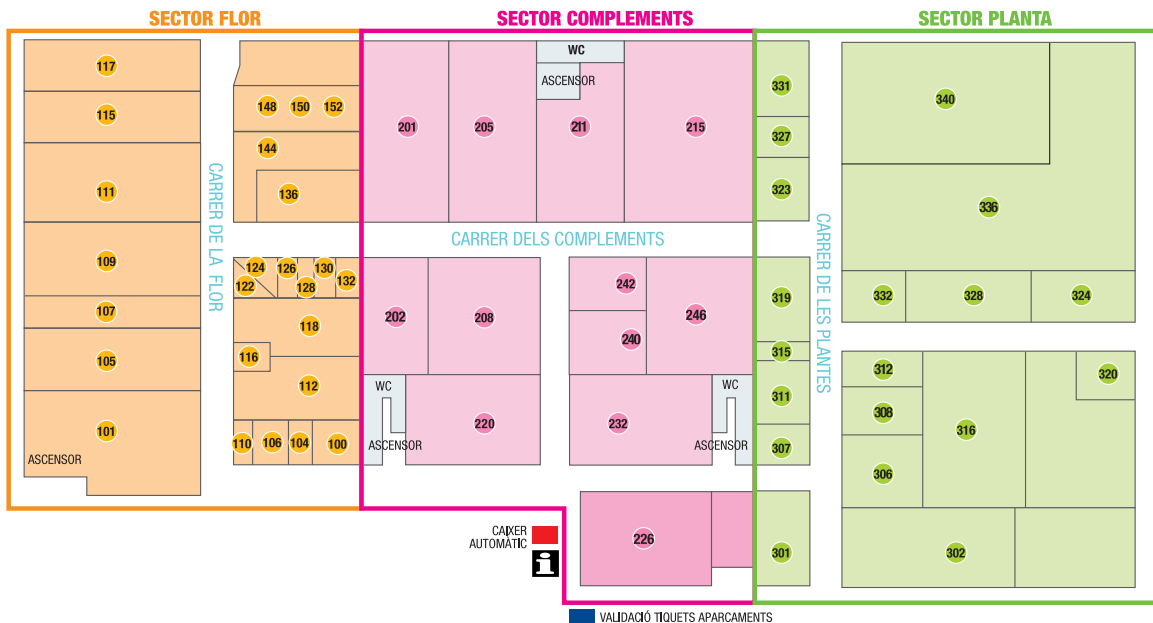

EMPRESSES MAJORISTES:

SECTOR FLOR

100	Flors Bertrán Más, S.L.	607 300 682
101	Reigmat	935 568 160 / 609 350 641
104	Josep Bada	937 980 958 / 616 569 026
105 107	Verde Dioni, S.L.	935 568 112 / 617 331 860
106	Redondo Safont	607 511 138 / 670 238 090
109	Imporflora, S.A.	935 568 111 / 629 475 509
110	El Bouquet Express, S.L.	933 952 734 / 617 647 143
111	Flors Terrades	935 568 132 / 657 851 535
112	Flor Madegar, S.L.	665 638 202 / 607 386 892
115	Mercabarna Flor	935 563 242
116 118	Flors Catalunya, S.L.	935 568 162 / 630 679 593
117	Jaume Mateu	659 317 503 / 935 568 119
122	Lladó Flors	606 995 622
124	Roig Rabassa	937 593 533 / 646 092 782
126	Agustí Roig, C.B.	937 590 342 / 696 440 759
128	Pere Ramentol Rosés	935 552 206
130	Esteban Vicens	935 557 065
132	Manuel Medina	937 626 697
136	Llerreflor, S.L.	935 568 118 / 650 942 448
144	Flors Tió, S.L.	659 693 205 / 615 122 002
148	Jaume Molinas	609 352 124
150	Miquel Batlle	686 818 879
152	Clavisa	686 818 879 / 937 530 701